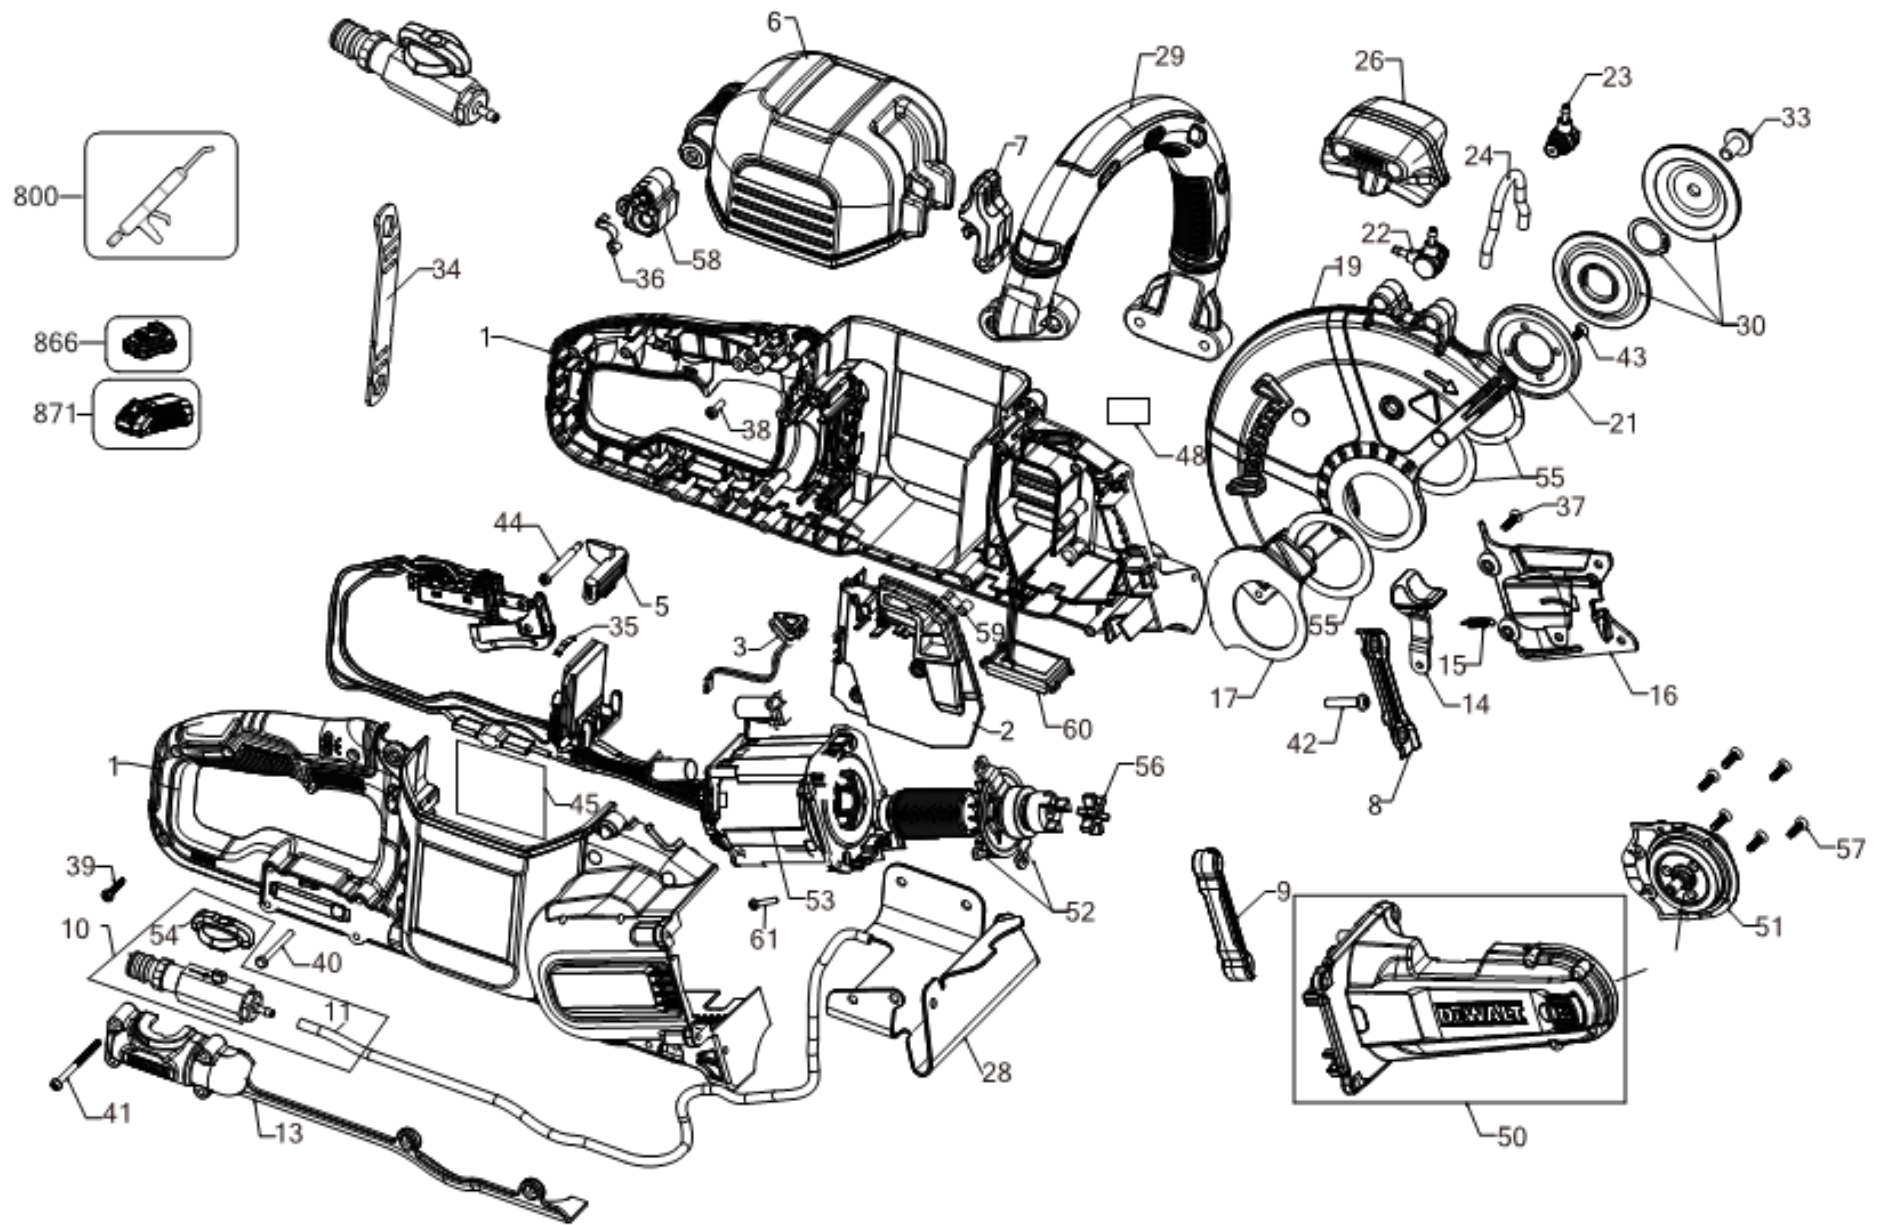

# DCS691N SAW 1

## Parts List DCS691N SAW 1

Item	Part Number	Qty	Part Description	General Description	Other Info	Repair Inst	Markets
1	N873234	1	CLAMSHELL SA			No	XJ
2	N484489	1	INTERPLATE			No	XJ
3	N520758	1	LED LIGHT			No	XJ
5	N500094	1	SWITCH LOCK OFF			No	XJ
6	N814314	1	DOOR			No	XJ
7	NA161241	1	LATCH			No	XJ
8	N607141	1	INSERT			No	XJ
9	N607143	1	INSERT			No	XJ
10	N569169	1	VALVE			No	XJ
11	N569170	1	HOSE SA			No	XJ
13	N513083	1	COVER			No	XJ
14	N588277	1	LEVER SA			No	XJ
15	N517849	1	SPRING			No	XJ
16	N648295	1	COVERPLATE			No	XJ
17	N603098	1	GUARD			No	XJ
19	N503701	1	GUARD			No	XJ
21	N518761	1	PLATE			No	XJ
22	N648296	1	CONNECTOR			No	XJ
23	N648299	1	CONNECTOR			No	XJ
24	N569174	1	HOSE SA			No	XJ
26	N569324	1	HANDLE SA			No	XJ
28	N510353	1	SHOE			No	XJ
29	N493800	1	LOOP HANDLE			No	XJ
30	N569343	1	BLADE CLAMP			No	XJ
33	145344-00	1	SCREW			No	XJ
34	N420180	1	SPANNER			No	XJ
35	N087259	1	DETENT			No	XJ
36	N821157	1	SPRING			No	XJ
37	N563689	4	SCREW			No	XJ
38	330019-02	2	SCREW			No	XJ
39	330019-04	14	SCREW			No	XJ
40	330019-07	1	SCREW			No	XJ

## Parts List DCS691N SAW 1

Item	Part Number	Qty	Part Description	General Description	Other Info	Repair Inst	Markets
41	N582524	6	SCREW			No	XJ
42	N563581	12	SCREW			No	XJ
43	N569458	4	SCREW			No	XJ
44	N535932	1	SCREW			No	XJ
45	NA146213	1	RATING LABEL			No	XJ
46	NA146955	1	LABEL			No	XJ
47	NA146953	1	LABEL			No	XJ
48	N575267	1	LABEL			No	XJ
49	N587383	1	LABEL			No	XJ
50	NA213537	1	GEAR CASE SA			No	XJ
51	N648306	1	GEARCASE COVER SA			No	XJ
52	NA213533	1	ROTOR SA			No	XJ
53	NA161771	1	STATOR SA			No	XJ
54	NA213538	1	VALVE KIT			No	XJ
54	N587679	1	KNOB			No	XJ
55	N569172	1	GUARD KIT			No	XJ
56	N569943	1	GEAR			No	XJ
57	N563689	6	SCREW			No	XJ
58	NA108195	1	PIVOT			No	XJ
59	N516892	1	SPRING			No	XJ
60	N747545	1	MODULE			No	XJ
61	330045-07	4	SCREW			No	XJ
800	N017298	1	GREASE	G-2008 Molykote		No	XJ